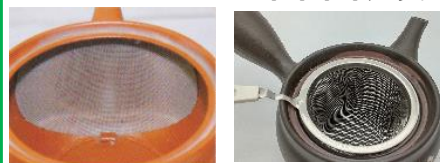

蘭 (らん)

¥2,000

約370cc(サワヤカメッシュ)

品番 96

桜 (さくら)

¥2,250

カップ網に取っ手が付いている約360cc(ポイポイカップ)

品番 97

ハリオ急須

¥1,250

本体・フタ：耐熱ガラス
茶こし：ステンレス 食洗機対応
約450cc(カップ網)

ワイドメッシュ ポイポイカップ

急須はこの他パンフレットに記載の急須大・急須小(いずれも中国製)があり中は帯網になっています。

新茶予約の御案内

- ★8,000円以上新茶予約して頂いた**先着400名様に粗品を進呈**いたします
- ★早摘み商品（みやま・あおい・やまの神）とそれ以外の商品を一緒に注文された場合、早摘み商品を出来上がり次第発送することもできます。注文書の「出来上がり次第発送希望」か「すべての商品が揃い次第まとめて発送」を選んで下さい。なお、2回発送でも送料は変わりません。少量発送はネコポスになります
- ★注文書で贈答先が3件以上の場合は別紙に記入して、無料封筒で郵送またはFAXして下さい
- ★みやま・あおい・やまの神…贈答用化粧袋の要不要選べます。価格は変わりません
- ★化粧袋・手提げも付けることができます。注文書に大きさや枚数を書いて下さい
- ★FAXによる注文につきましては、確認FAXを返信します
- ★FAXによる注文書の裏面送信にはご注意下さい。毎年何件かあり、連絡とれません
- ★注文内容についてこちらから電話確認する場合があります
- ★郵便によるご注文は、内容を控えておいて下さい